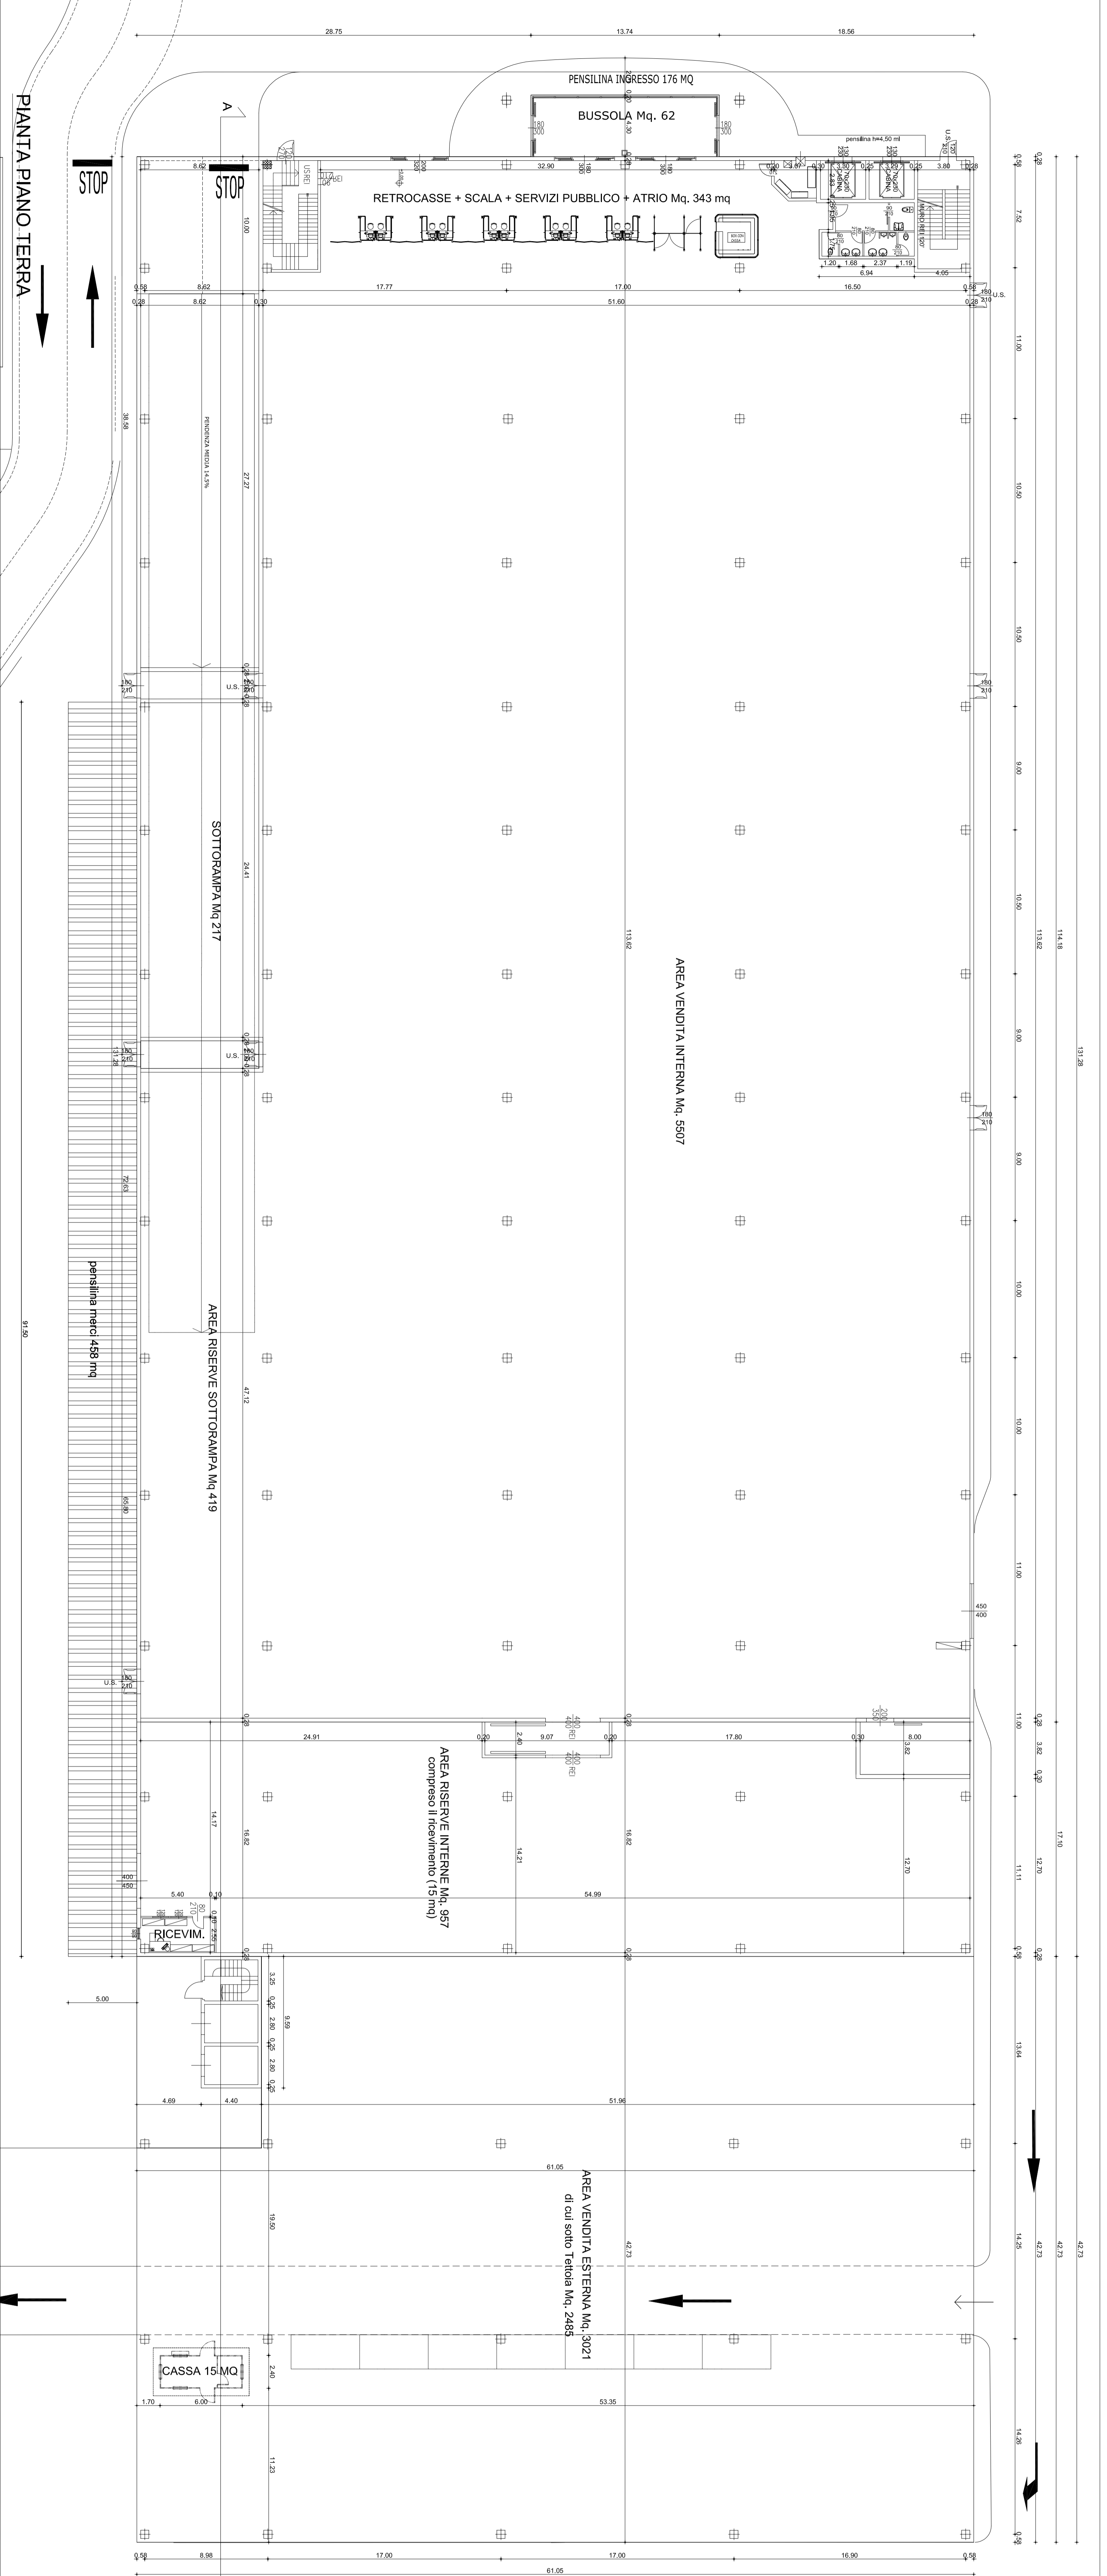

PIANTA PIANO COPERTURA

PIANTA PIANO MEZZANINO

PIANTA PIANO TERRA

COMPAGNIA DEL TURISMO s.r.l.
 Corso Matteotti, 8 - Milano
 C.F.: 04609630969

COMUNE DI VEDANO OLONA
COMUNE DI LOZZA

PIANO ATTUATIVO DI INIZIATIVA PRIVATA
 Area "Località Fontanelle" Area G (EX Cartiera)
 Area B/SU 2

Titolo edicolato:
EDIFICIO 1:
SCHEMI PIANTE DI PROGETTO

Aut. n.:
A_07

Prodotto	Confermato	Approvato	Data: ...
Concezioni Disegni:	Disegni:	Disegni:	Disegni:
Scale: 1:200			

Il Progettista:

Vedano

COMPAGNIA DEL TURISMO s.r.l.
 Corso Matteotti, 8 - Milano
 C.F.: 04609630969