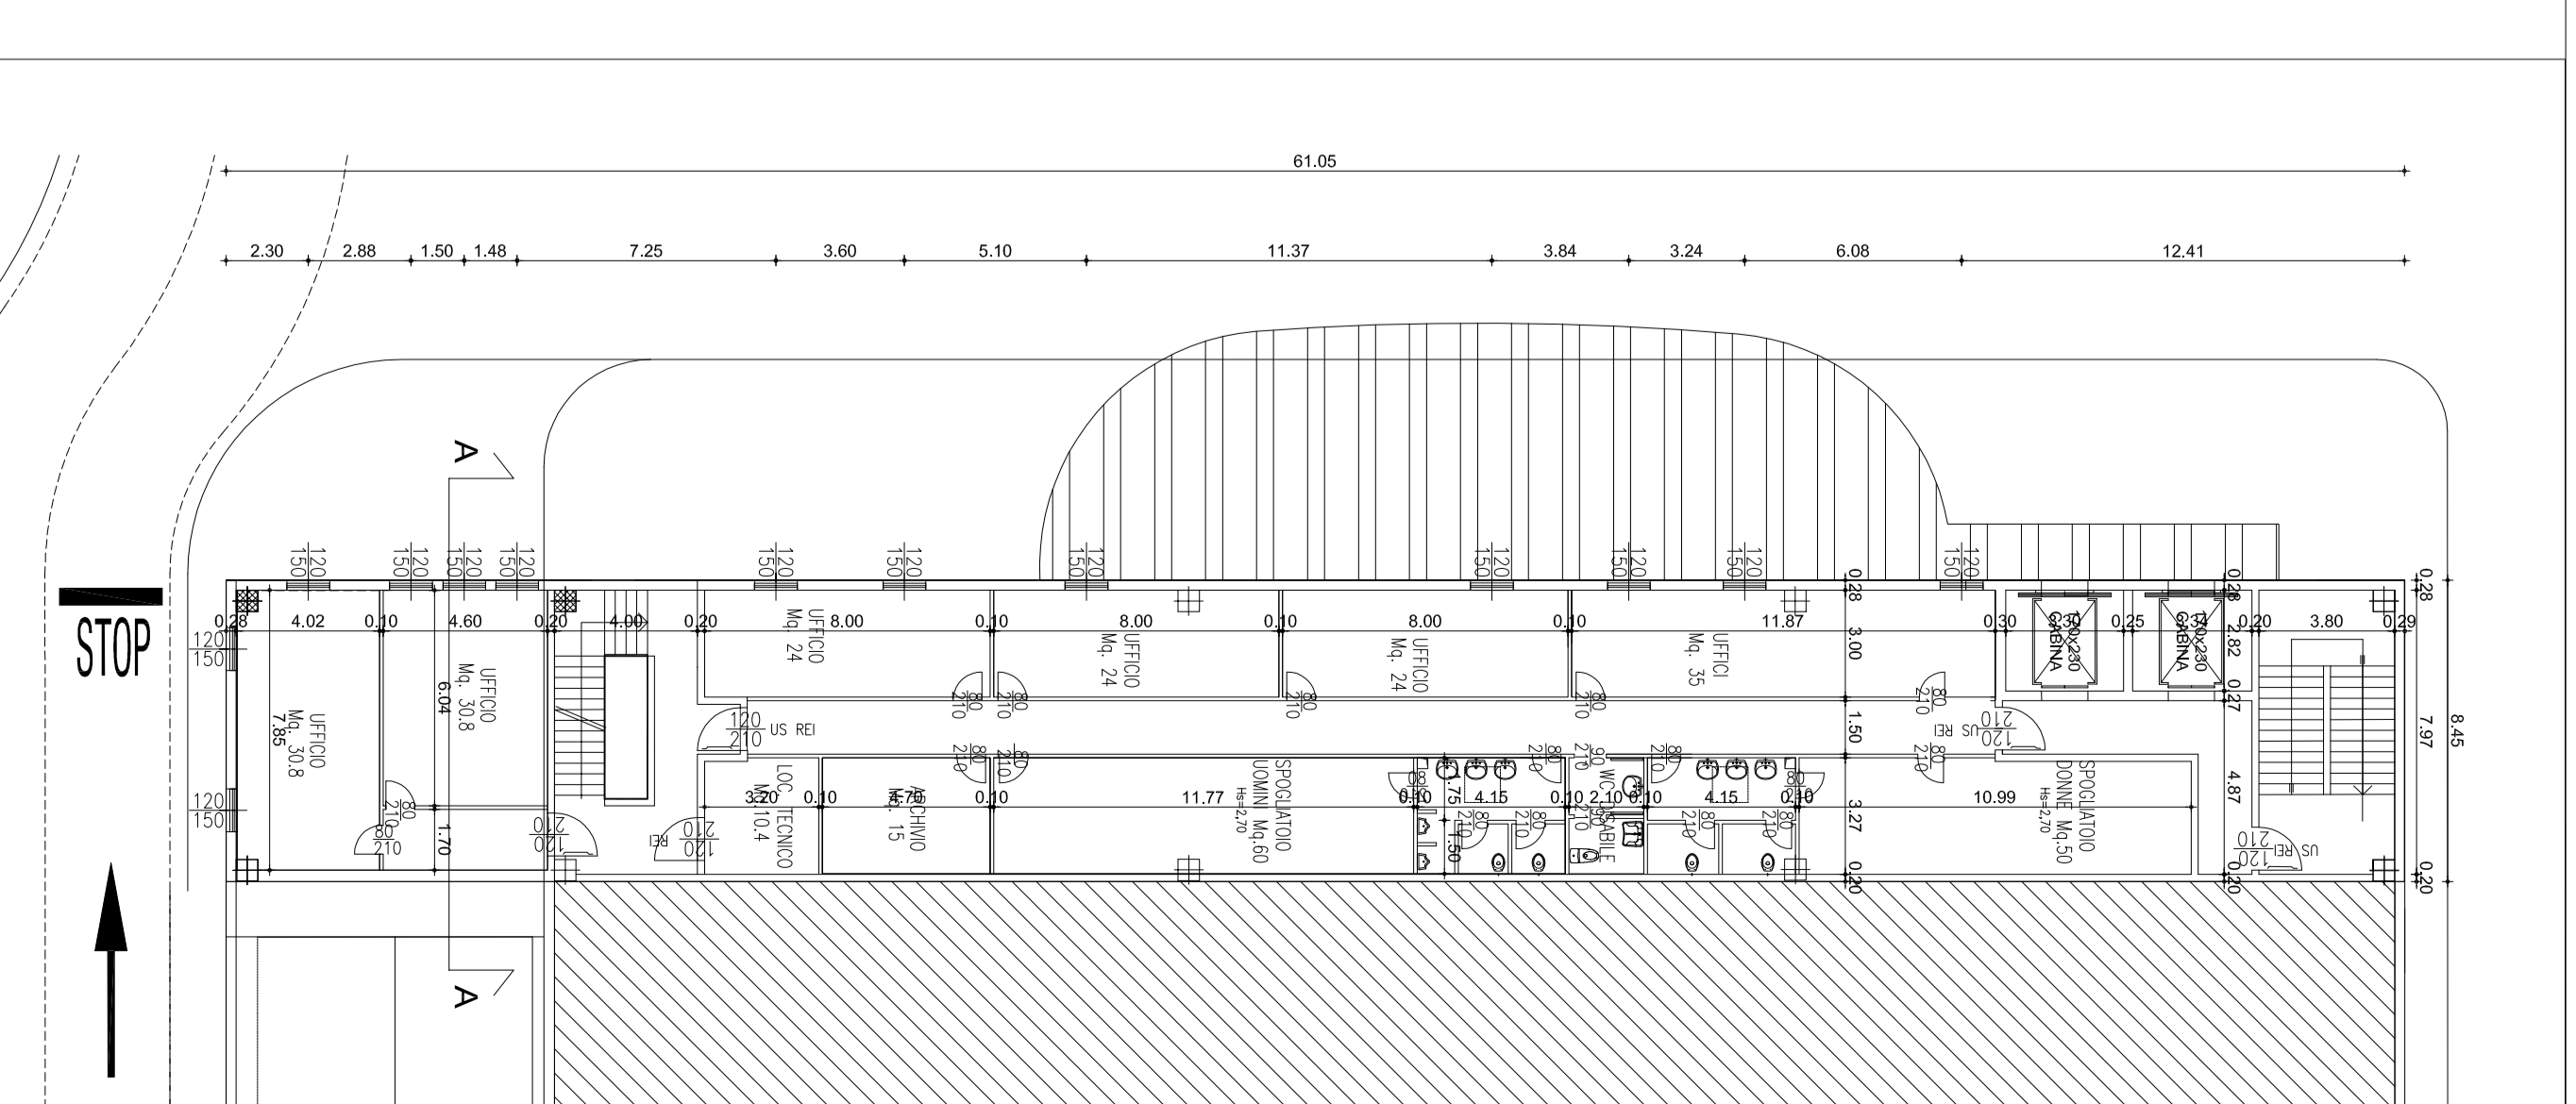

PIANTA PIANO COPERTURA

PIANTA PIANO MEZZANINO

PIANTA PIANO TERRA

COMPAGNIA DEL TURISMO s.r.l.
 Corso Matteotti, 8 - Milano
 C.F.: 04609630969

COMUNE DI VEDANO OLONA
COMUNE DI LOZZA

PIANO ATTUATIVO DI INIZIATIVA PRIVATA
 Area "Località Fontanelle" Area G (EX Cartiera)
 Area B/SU 2

Titolo edicolato:
EDIFICIO 1:
SCHEMI PIANTE DI PROGETTO

Aut. n.:
A_07

Prodotto	Confermato	Approvato	Data: ...
Concezioni Disegni:	Disegni:	Disegni:	Disegni:
Scale: 1:200			

Il Progettista:

Vedano

COMPAGNIA DEL TURISMO s.r.l.
 Corso Matteotti, 8 - Milano
 C.F.: 04609630969