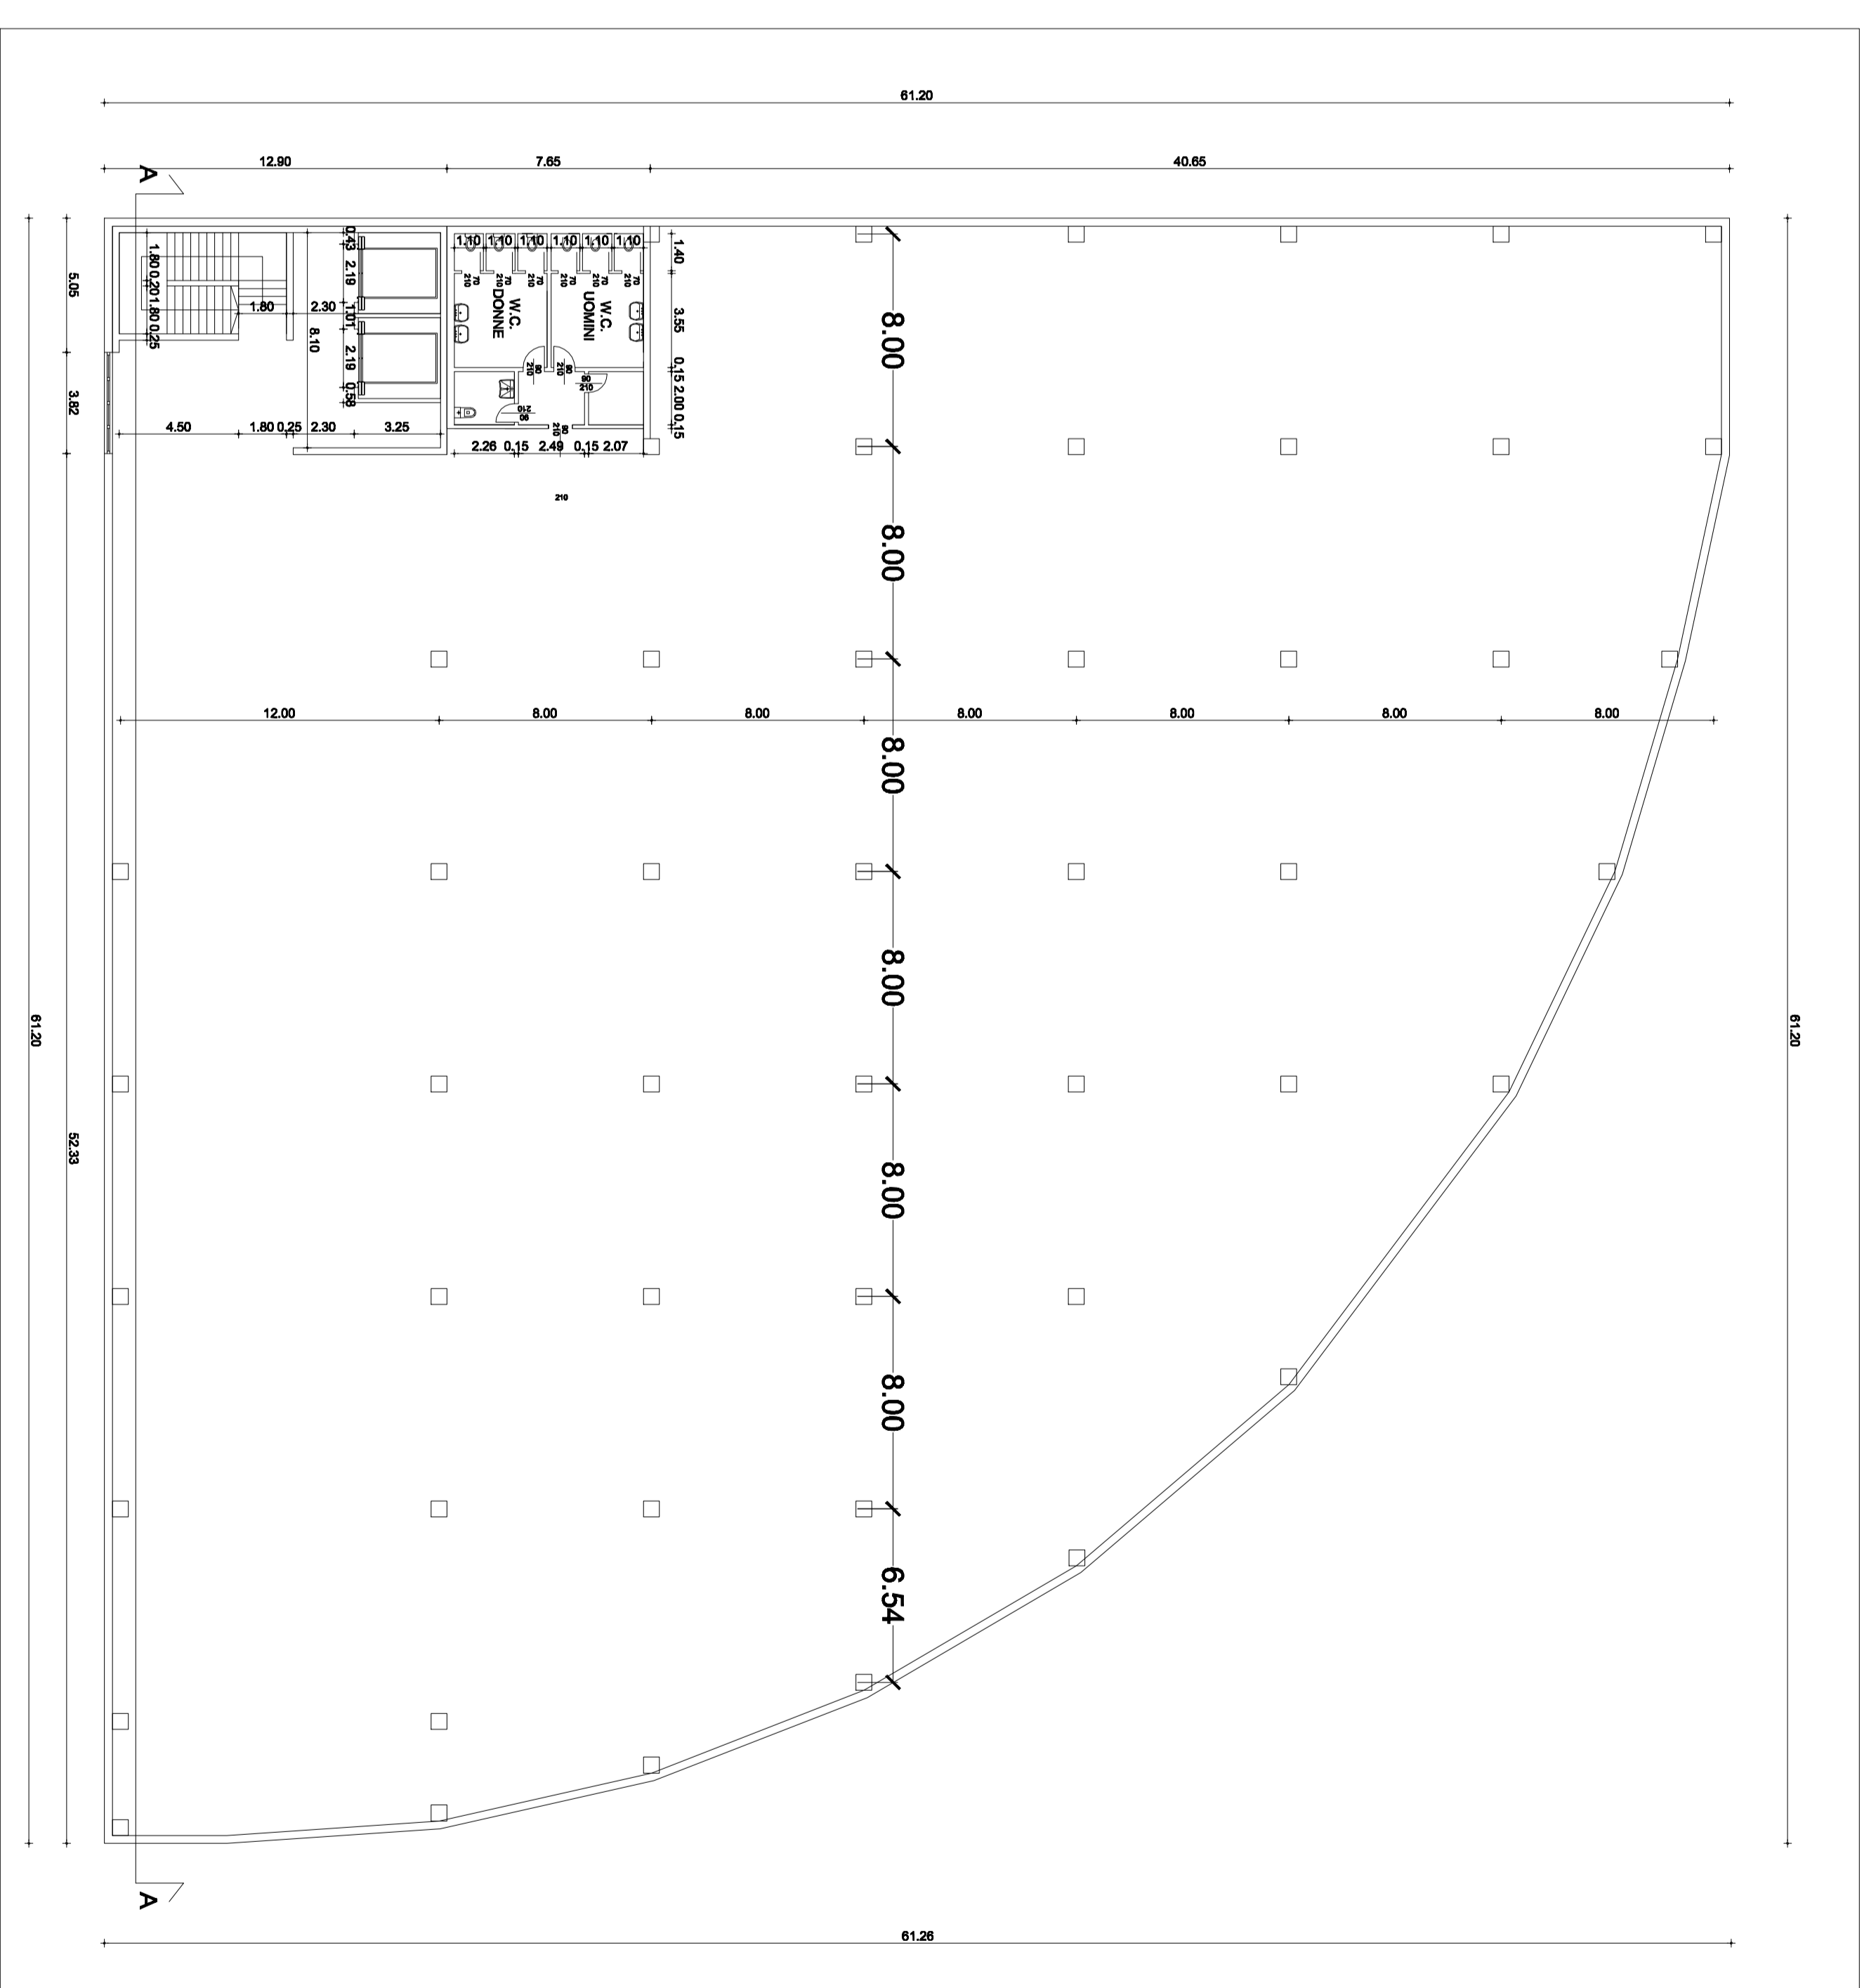

PIANTA PIANO TERRA

PIANTA PIANO PRIMO

PIANTA PIANO COPERTURA

COMPAGNIA DEL TURISMO s.r.l.
 Corso Matteotti, 8 - Milano
 C.F. : 04609630969

COMUNE DI VEDANO OLONA
COMUNE DI LOZZA

PIANO ATTUATIVO DI INIZIATIVA PRIVATA
 Area "Località Fontanelle" Area G (EX Cantiera)
 Area B/SU 2

TITOLO AUTORE:
EDIFICIO 2:
SCHEMI PIANTE DI PROGETTO ALTA 0

Revisioni:

Consulenza	Approvato	Data:	08/08/2013
Autore:		Scala:	1:200

Consulenti Progettisti: Completato:

Il Progettista:

Visto: Visto:

COMPAGNIA DEL TURISMO s.r.l.
 C.F. : 04609630969